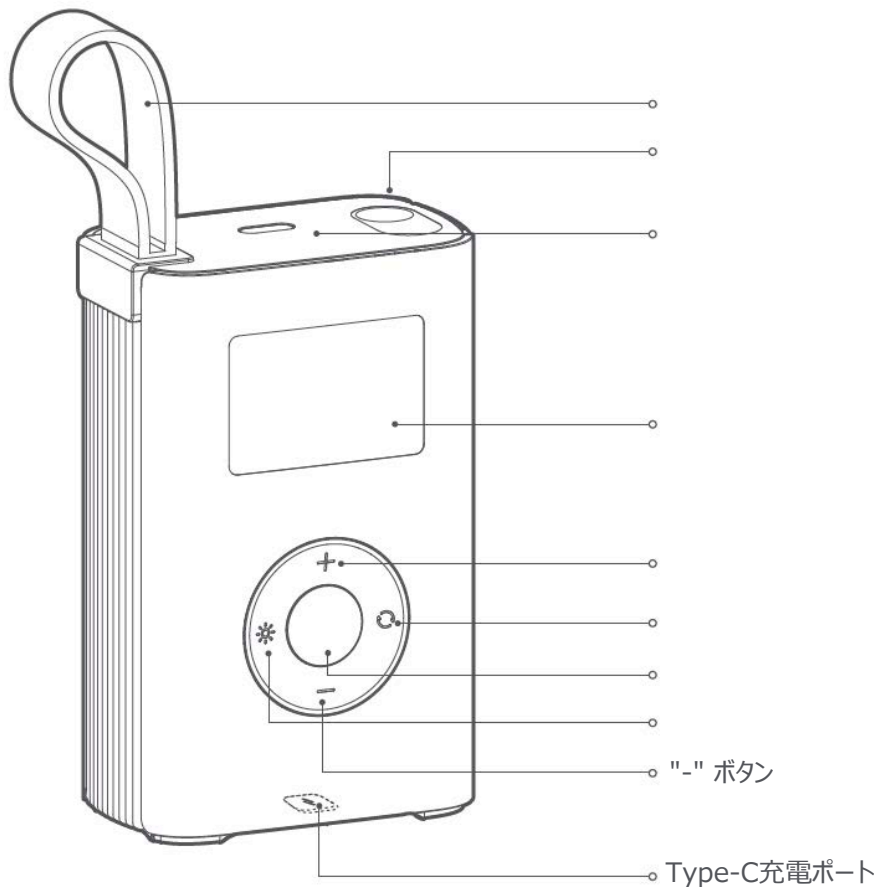

HOTO エアポンプ ADV

ユーザーマニュアル

「HOTO エアポンプ ADV」をお買い上げいただき、ありがとうございます。
ご使用前にこの取扱説明書をよくお読みいただき、今後のために大切に保管してください。

取扱説明書の図は参考用です、製品の更新により、実際の製品とは若干異なる場合があります、実際の製品をご確認ください。

01 安全上のご注意

注意：

本取扱説明書に記載されている安全に関する警告、指示、図解および説明をよくお読みください。

02 使用方法

- 1, 操作時にはゴーグル、耳栓、防護服、滑り止めの靴を着用してください。
- 2, 20Vのバッテリーパックをデバイスのバッテリーホルダーに挿入してください。